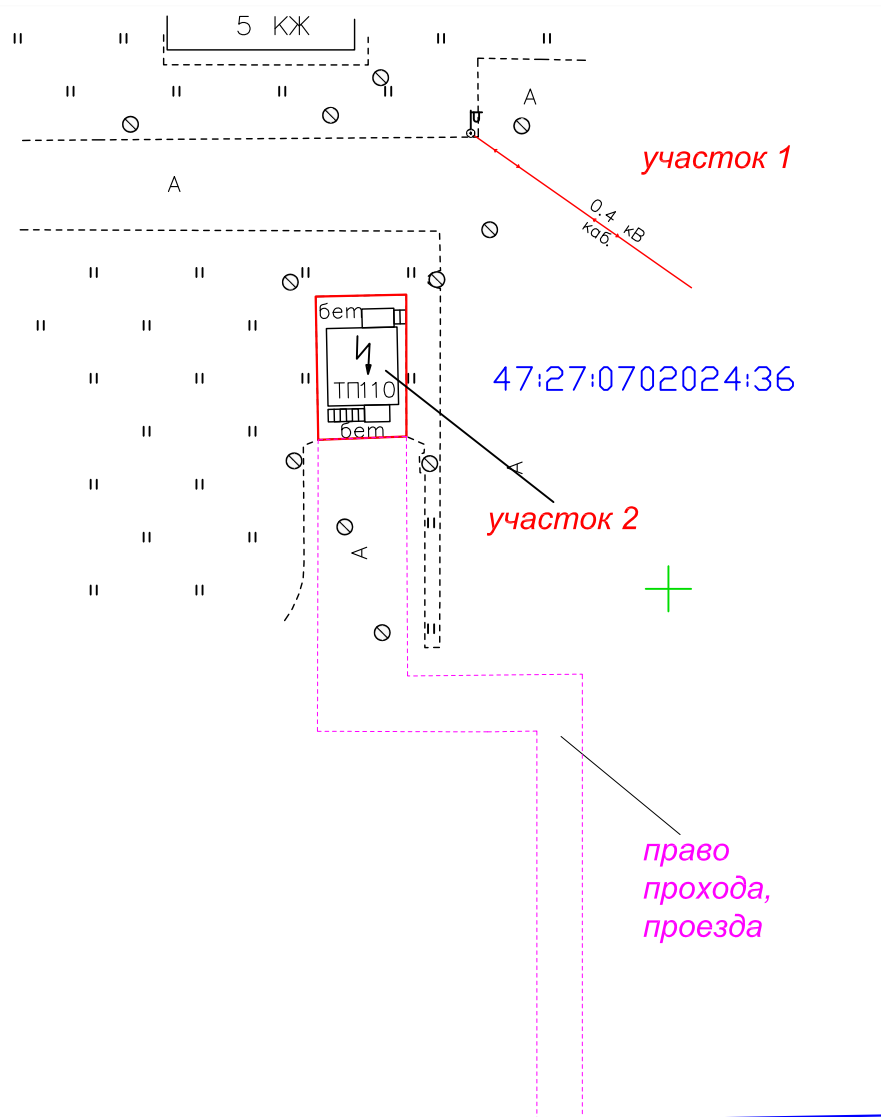

СХЕМА РАЗДЕЛА ЗЕМЕЛЬНОГО УЧАСТКА

адрес: Ленинградская область, Киришский муниципальный район, Киришское ГП, г. Кириши, микрорайон "Березки", пер. Березовый
 кадастровый номер: 47:27:0702024:36
 площадь 10925 кв.м.

Площадь земельных участков в результате раздела:
 Участок 1: 10869 кв.м;
 Участок 2: 56 кв.м.

Правообладатель: собственники многоквартирных ул. Восточна, д.18 и ул. Восточная, д.20

Согласовано:

_____ /
 подпись _____ Ф.И.О.
 " ____ " _____ 201 ____ г.

Согласовано:

_____ /
 подпись _____ Ф.И.О.
 " ____ " _____ 201 ____ г.

Условные обозначения:

- - граница земельного участка 47:27:0702024:36
- - границы земельных участков, образуемых в результате раздела
- - - - право прохода, проезда

Масштаб 1:500